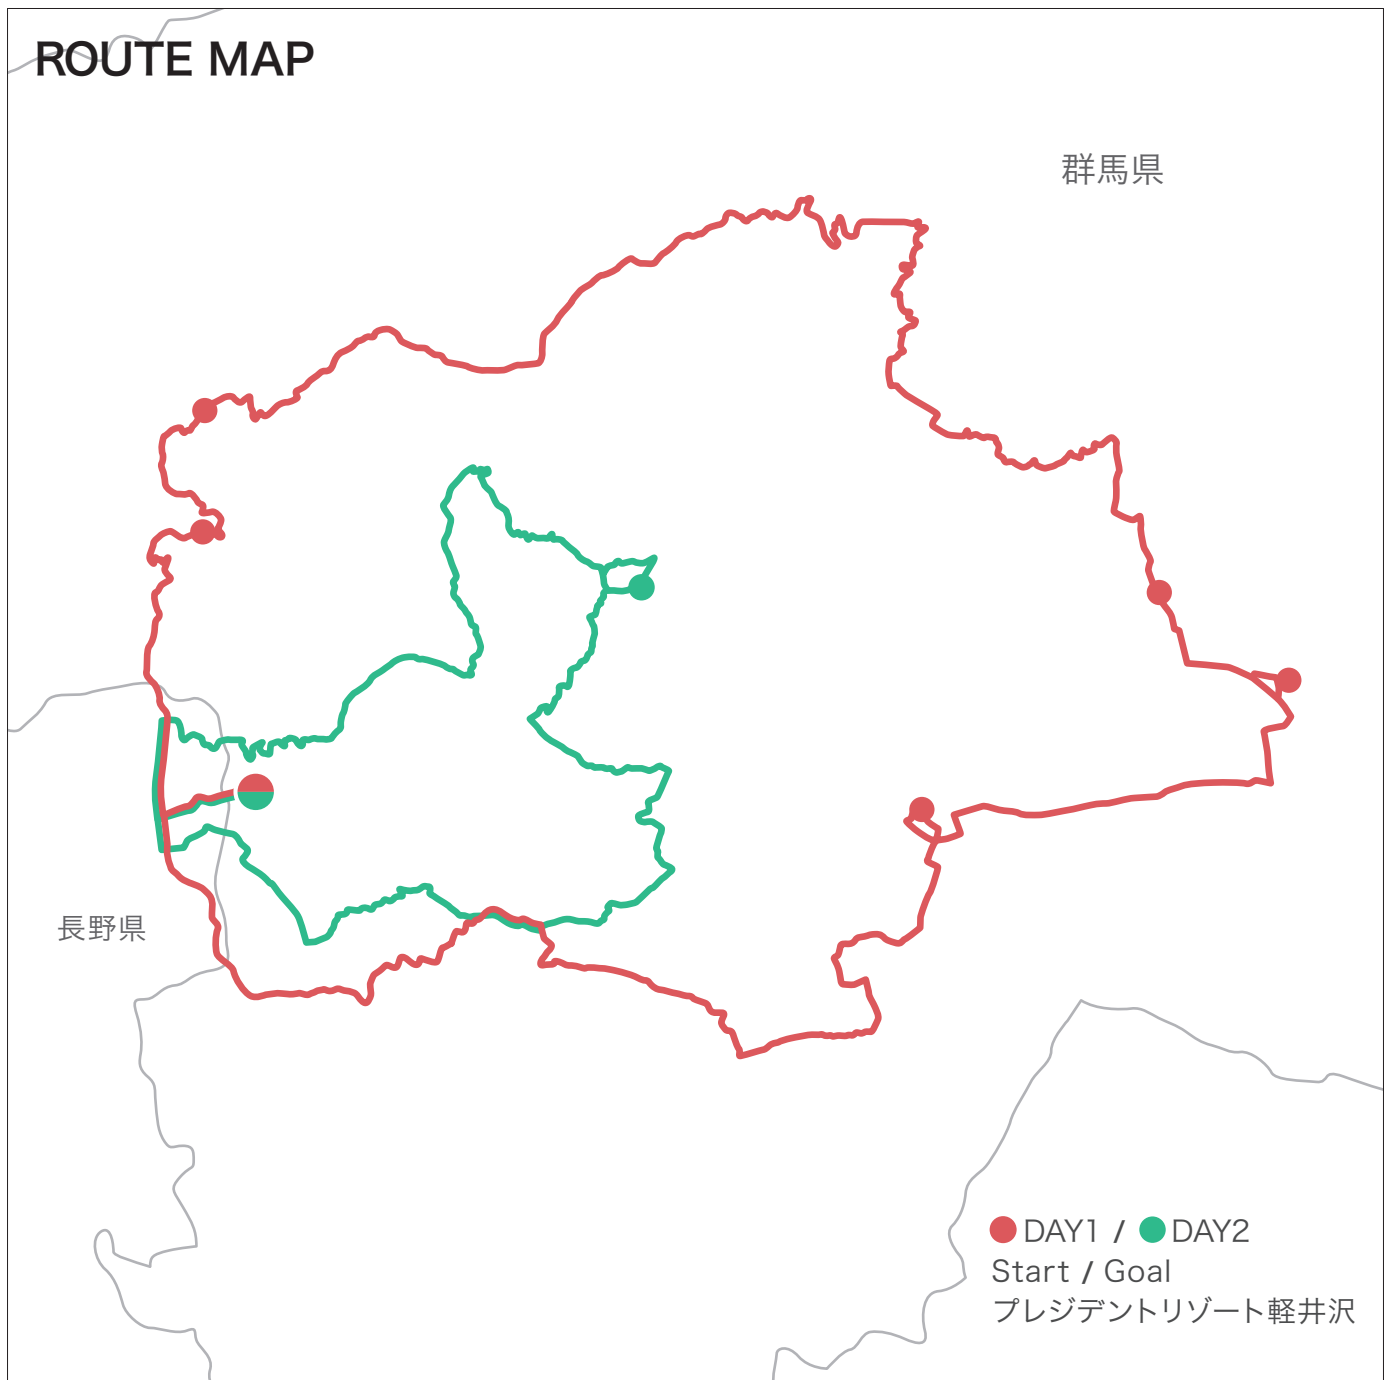

# ROUTE MAP

## DAY-1 11.9 / sat /

- 07:45 ~ 08:15 プレジデントリゾート軽井沢
- 08:40 ~ 09:15 浅間酒造観光センター
- 09:00 ~ 09:40 中之条山の上庭園
- 12:10 ~ 13:40 オーベルジュ 音羽倶楽部
- 13:20 ~ 14:00 スマーク伊勢崎
- 14:20 ~ 15:20 高崎さやもーる
- 17:30 ~ 18:00 プレジデントリゾート軽井沢 (DAY-1 Goal)

## DAY-2 11.10 / sun /

- 07:45 ~ 08:15 プレジデントリゾート軽井沢
- 10:00 ~ 11:10 榛名山多目的グラウンド
- 13:15 ~ 13:45 プレジデントリゾート軽井沢 (Final Goal)

※表記の時間はおおよそ目安の時間となります。

※スマーク伊勢崎、高崎さやもーる (DAY-1) ではイベントも同時開催しています。ぜひお越しください。